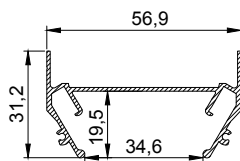

**Профиль LumFer SV (светлячок)
неокрашенный (2 м)**

3,5 $/м.п.

Фото	Наименование	Арт.	Ед. ИЗМ.	Цена, $
	Шинопровод 1 фазный черный (2 м) 25015 Шинопровод 1 фазный белый (2 м)	25	шт.	8
	23108 Коннектор прямой черный 23109 Коннектор прямой белый	26	шт.	1,5
	23102 Коннектор угловой черный 23111 Коннектор угловой белый	27	шт.	1,5

Светильники

Фото	Наименование	Арт.	Ед. ИЗМ.	Цена, $
	24001 Светильник LED линейный трековый, черный, 9W 4000K	28	шт.	10,5
	24002 Светильник LED линейный трековый, черный, 18W 4000K	29	шт.	14,5
 D52*H123	21109 Светильник трековый под лампу GU10, круг, черный 21110 Светильник трековый под лампу GU10, круг, белый	30	шт.	4,5
 D85*H126	21118 Светильник трековый под лампу GX53, круг, белый 21117 Светильник трековый под лампу GX53, круг, черный	31	шт.	5,2
 D83*H150	21124 Светильник трековый под лампу GX53, черный 21125 Светильник трековый под лампу GX53, белый	32	шт.	5,6
 D83*H160	21120 Светильник трековый под лампу GX53, черный 21121 Светильник трековый под лампу GX53, белый	33	шт.	6,4

*Расчет производится в белорусских рублях по курсу НБРБ в день оплаты.