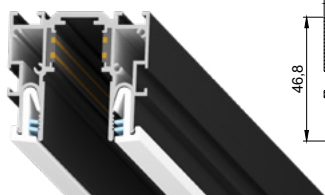

**Трековая система LumFer Track 23 (48V) черн. (2м)**

**40 \$/шт. (20 \$/м.п.)**

Минимальная розничная цена за монтаж, с учетом стоимости профиля.

**160 руб./м.п.**

**Профиль LumFer Clamp Track 23 (2м) черный мат AX-5089**