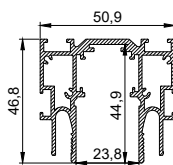

**Трековая система LumFer Track 23 (48V) черн. (2м)**

**40 \$/шт. (20 \$/м.п.)**

Минимальная розничная цена за монтаж, с учетом стоимости профиля.

**160 руб./м.п.**

**Профиль LumFer Clamp Track 23 (2м) черный мат AX-5089**