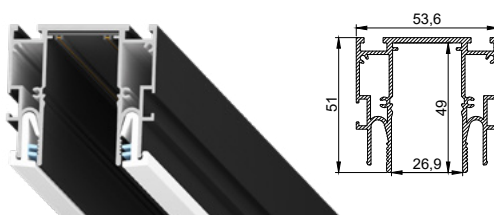

Профиль LumFer Clamp Track 25 (2м) черный мат АХ-5090

52 $/шт. (26 $/м.п.)

Минимальная розничная цена за монтаж, с учетом стоимости профиля.

200 руб./м.п.

Комплектующие Track 25 LumFer		Арт.	Цена, $	Цена, BYN
		Дилер	PPЦ	
	Торцевая заглушка Clamp Track 25 (1 внеш.) черн. пластик	14	1	17
	Коннектор питания Track 25 LumFer арт.29152	15	2	15
	Прямой коннектор Track 25 LumFer арт.29153	16	2	10
	Гибкий коннектор Track 25 LumFer арт.29151	17	4	20
	Светильник Track 25 LumFer 220V 9W 24° 4000K CRI90 арт.29146	18	13	80

Комплектующие Track 25 LumFer		Арт.	Цена, $	Цена, BYN
		Дилер	PPЦ	
	Светильник Track 25 LumFer 220V 18W 120° 4000K CRI90 арт.29148	19	15	105
	Светильник Track 25 LumFer 220V 27W 120° 4000K CRI90 арт. 29145	20	30	150
	Светильник Track 25 LumFer 220V 10W 36° 4000K CRI90 арт. 29156	21	6,5	40
	Светильник Track 25 LumFer 220V 20W 36° 4000K CRI90 арт. 29157	22	9,5	50
	Светильник Track 25 LumFer 220V 18W 120° 4000K CRI90 арт. 29144	23	20	120
	Светильник Track 25 LumFer 220V 9W 120° 4000K CRI90 арт. 29147	24	8	60

*Расчет производится в белорусских рублях по курсу НБРБ в день оплаты.