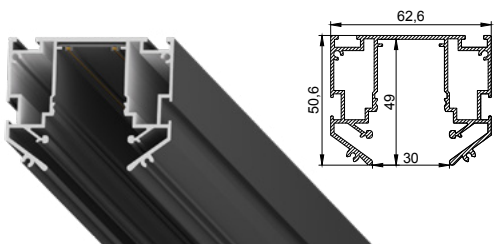

\*Расчет производится в белорусских рублях по курсу НБРБ в день оплаты.

**Трековая система LumFer Track 25 (220V) черн. (2м)**

**40 \$/шт. (20 \$/м.п.)**

Минимальная розничная цена за монтаж, с учетом стоимости профиля.